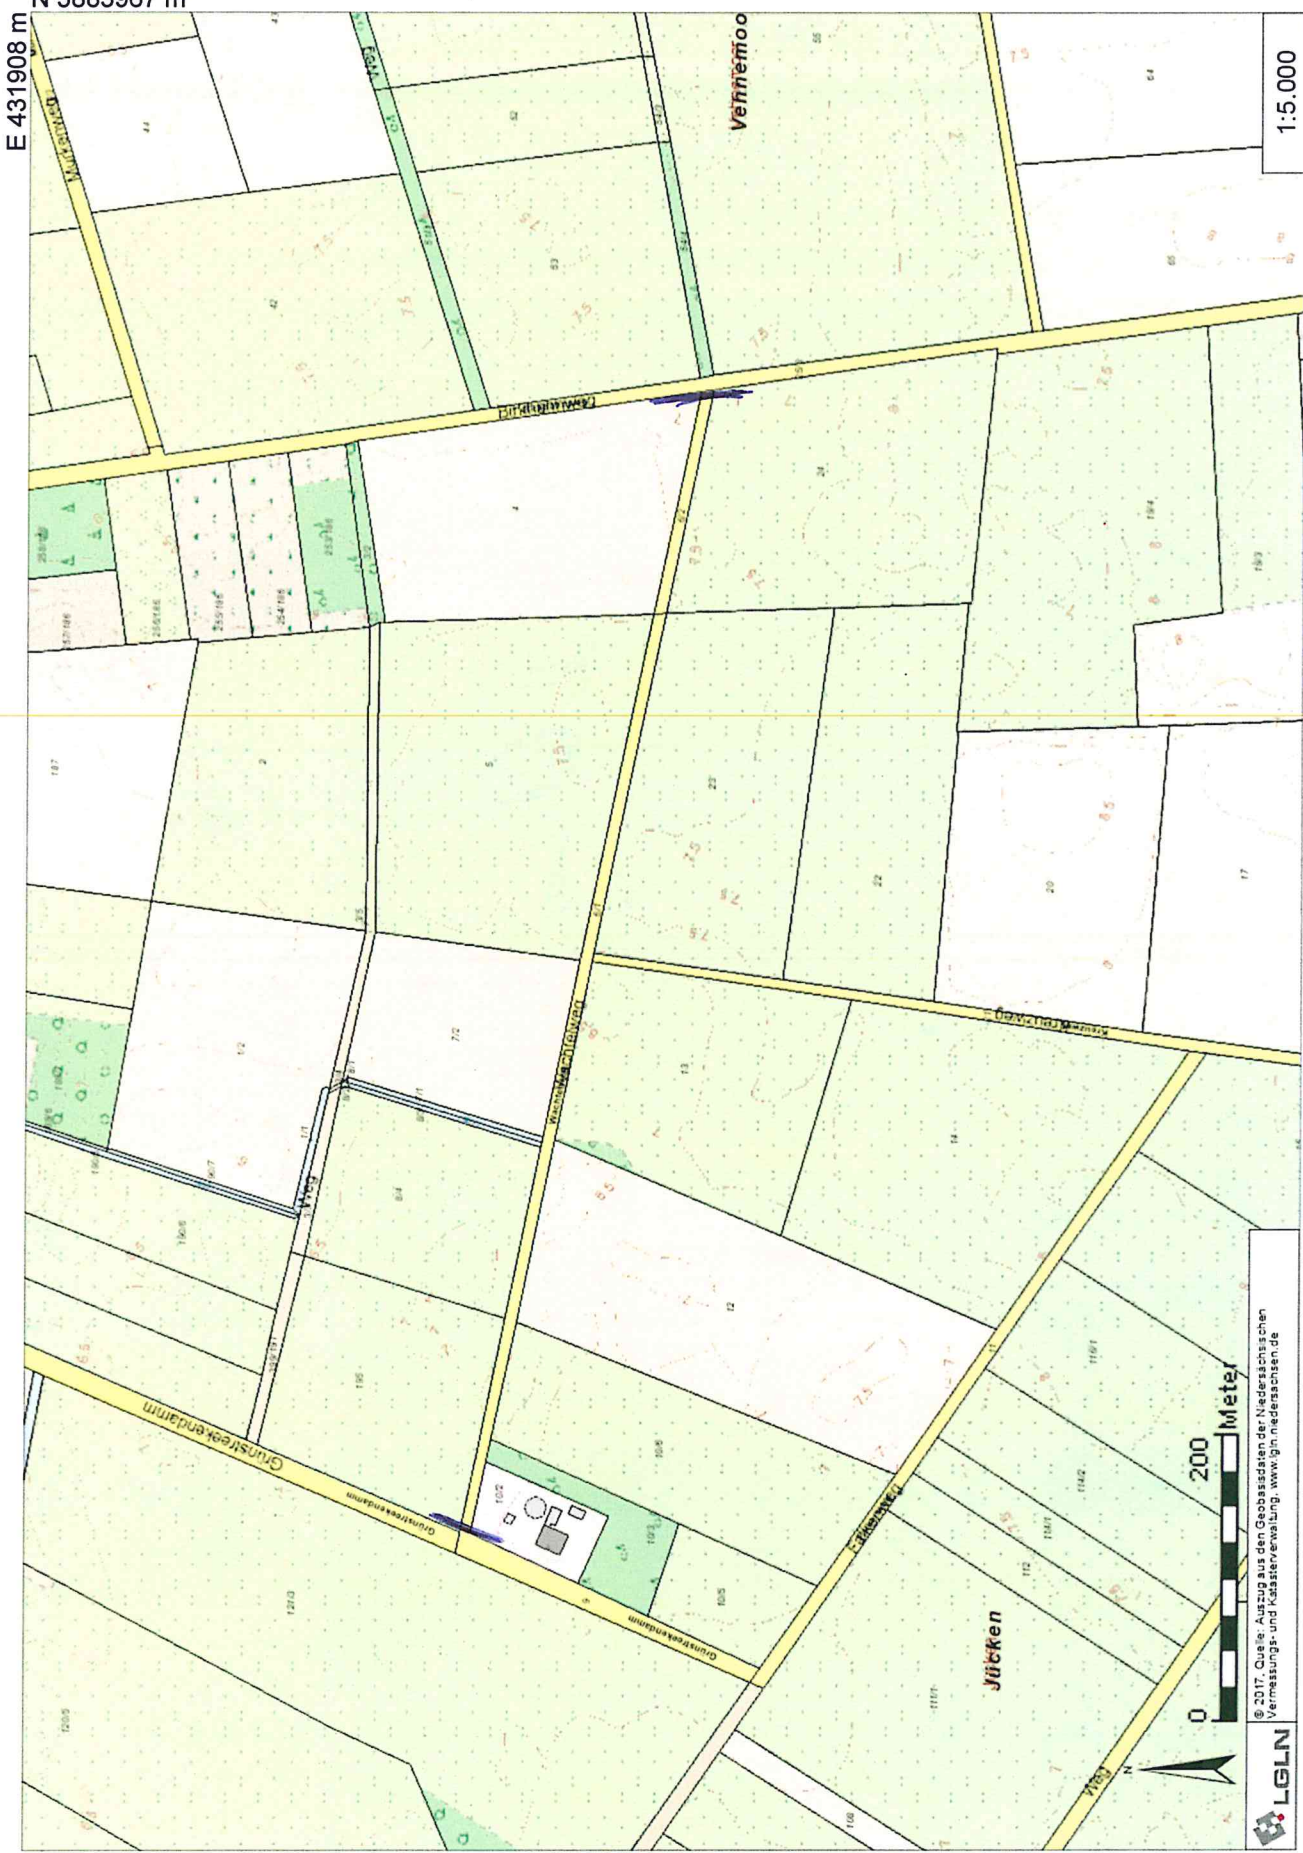

E 431908 m
N 5883967 m

1:5.000

© 2017. Quelle: Auszug aus den Geobasisdaten der Niedersächsischen Vermessungs- und Katasterverwaltung. www.lgn.niedersachsen.de

E 430652 m

N 5883098 m